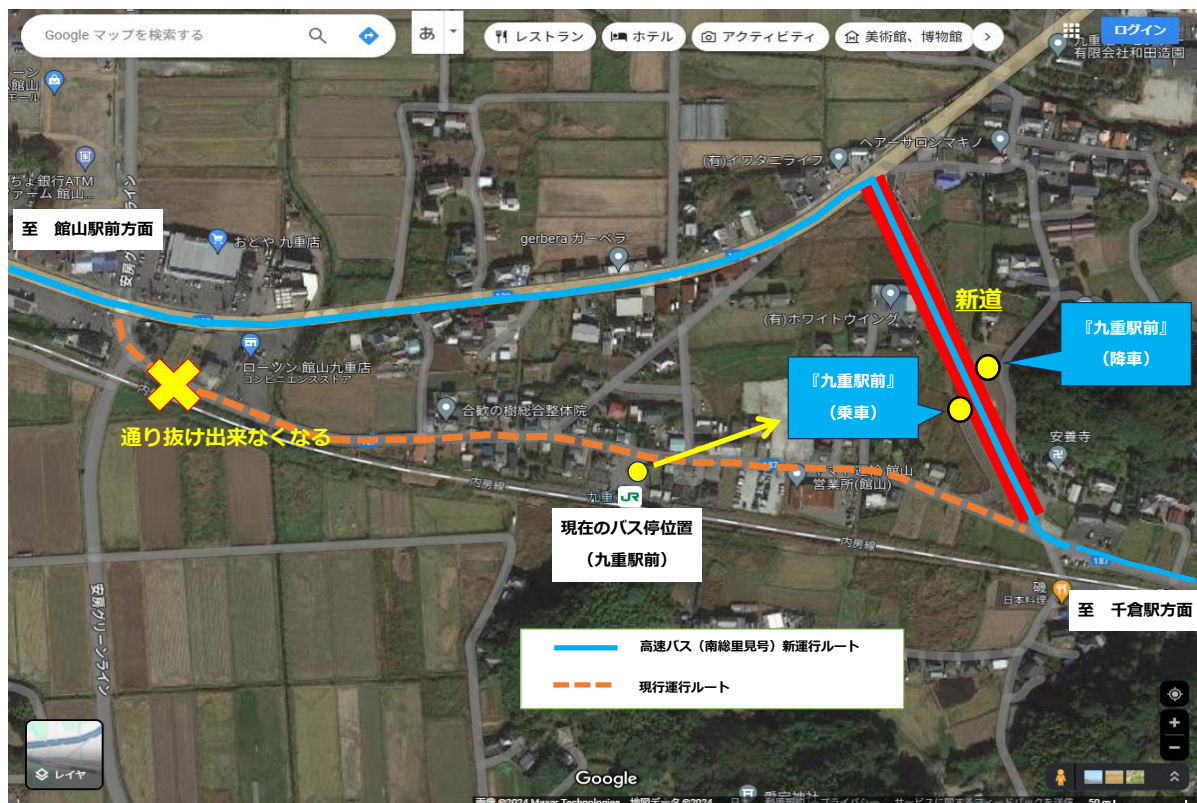

お客様各位

令和7年2月吉日

ちばシティバス株式会社

日東交通株式会社

『九重駅前』バス停の移設について

日頃より高速バス南総里見号をご利用頂き、誠にありがとうございます。
現在運行しております道路が新道の開通に伴い、今後通行出来なくなります為
新道へ運行ルートを変更致します。
これにより下記の通り停留所移設を実施致しますのでご案内致します。
ご利用されているお客様には大変ご迷惑をお掛け致しますが、何卒ご理解の程
宜しくお願い申し上げます。

記

該当停留所 : 『九重駅前』

移設実施日 : 令和7年3月11日(火) 始発便より

該当便 : 【高速】南総里見号(館山線・千葉線)

安房白浜駅～館山駅前～蘇我駅～千葉駅～千葉みなと駅

お問い合わせ先 : ちばシティバス株式会社
: 日東交通(株)館山営業所

043-244-3516
0470-22-0111