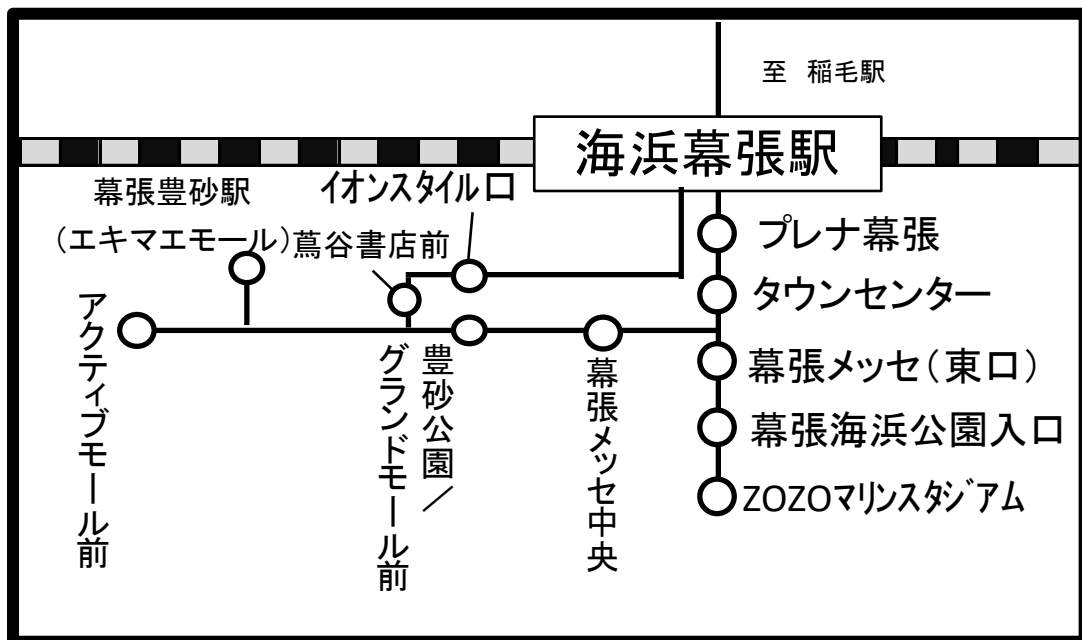

2024年2月29日(木)をもって

海浜幕張駅～イオンモール幕張新都心～

～幕張豊砂駅他 海浜幕張駅周辺で設定している

現金100円運賃を終了します

いつもちばシティバス・京成バス・千葉海浜交通をご利用いただきありがとうございます。昨今の物価や人件費の高騰に伴い海浜幕張駅～イオンモール幕張新都心～幕張豊砂駅他、海浜幕張駅周辺にて設定している現金100円ワンコインとする割引運賃を廃止させていただきます。お客様には大変ご不便をおかけいたしますがご理解のほどお願い申し上げます。

2024年3月1日～

【ちばシティバス・千葉海浜交通】

現金：大人170円 (小児90円)

IC：大人170円 (小児85円)

【京成バス】現金：大人170円 (小児90円)

IC：大人168円 (小児84円)

【お問い合わせ先】

京成バス(株)新都心営業所 047-453-1581