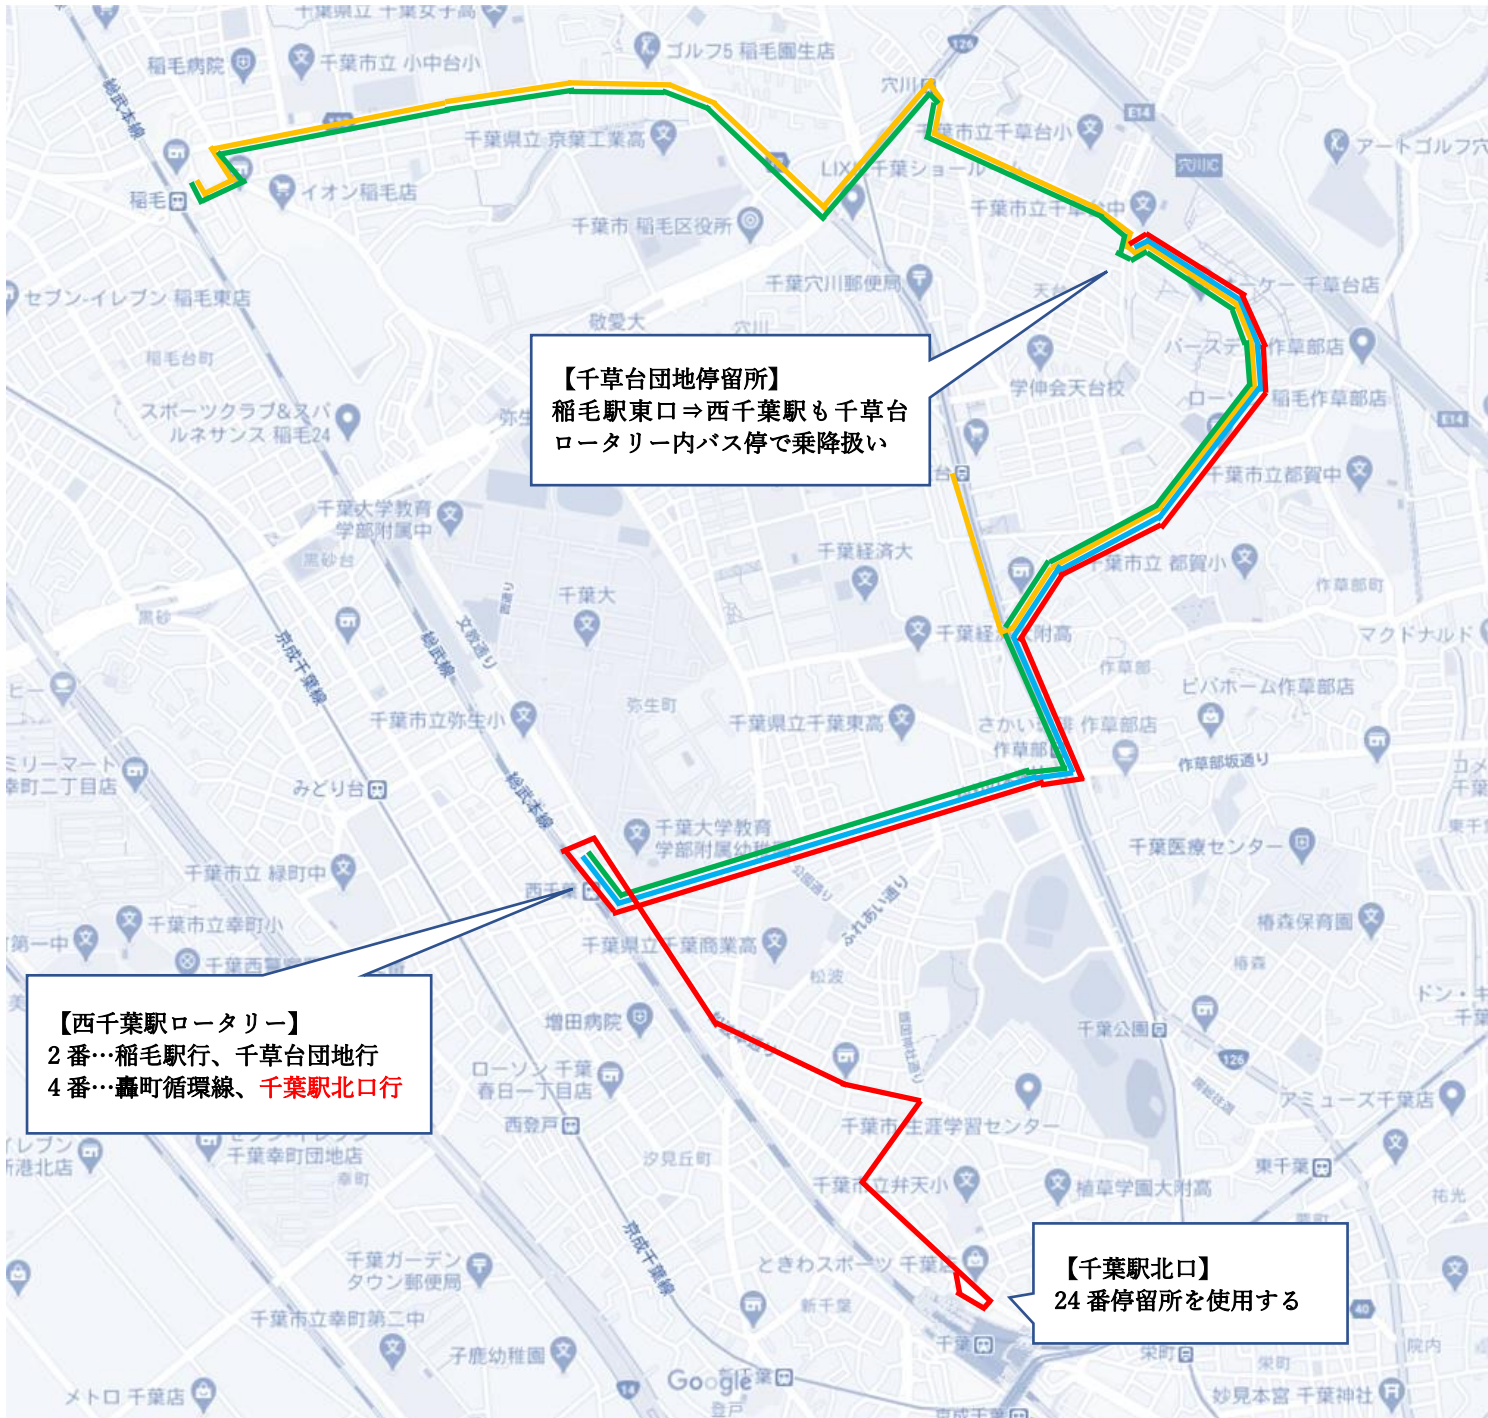

# 2021年3月22日改正 千草台団地線経路図

稲毛駅東口～天台駅

稲毛駅東口～千草台団地～西千葉駅

千草台団地～西千葉駅

千草台団地～西千葉駅～千葉駅北口

【千草台団地停留所】  
稲毛駅東口⇒西千葉駅も千草台  
ロータリー内バス停で乗降扱い

【西千葉駅ロータリー】  
2番…稲毛駅行、千草台団地行  
4番…轟町循環線、千葉駅北口行

【千葉駅北口】  
24番停留所を使用する