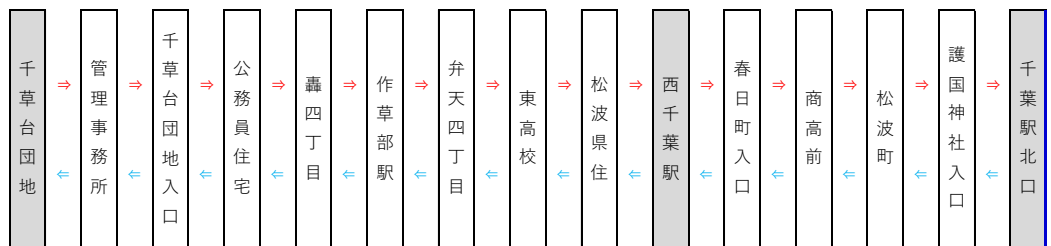

【西千 21 系統】

お問合せ先：ちばシティバス(株) 043-244-3516